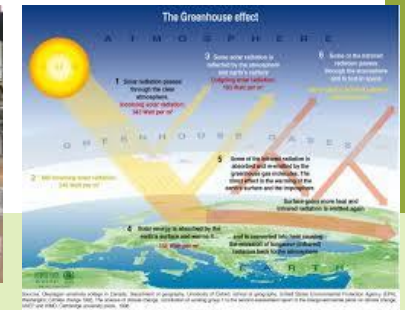

Πρόγραμμα LIFE

για το Περιβάλλον και τη Δράση για
το Κλίμα

Μαριλένα Παπασταύρου
Εθνικό Σημείο Επαφής

Πρόγραμμα LIFE

- Αφιερωμένο αποκλειστικά για το περιβάλλον και την κλιματική δράση
- >5400 έργα
- Συνεισφορά > €6 δισ. σε περιβαλλοντικούς & κλιματικούς στόχους

Γιατί να επιλέξω το Πρόγραμμα LIFE;

- Καταλυτικό ρόλο
- Το ιδανικό εργαλείο επίδειξης
- Επιτυχημένο εργαλείο από το 1992

LIFE – 30 Χρόνια προσφοράς...

- σε έργα και δράσεις
- στην εφαρμογή του περιβαλλοντικού κεκτημένου
- στη δημιουργία πράσινων θέσεων εργασίας
- στην προώθηση βέλτιστων πρακτικών
- στη βελτίωση της περιβαλλοντικής πολιτικής
- στην προώθηση συνεργασιών και δικτύωσης