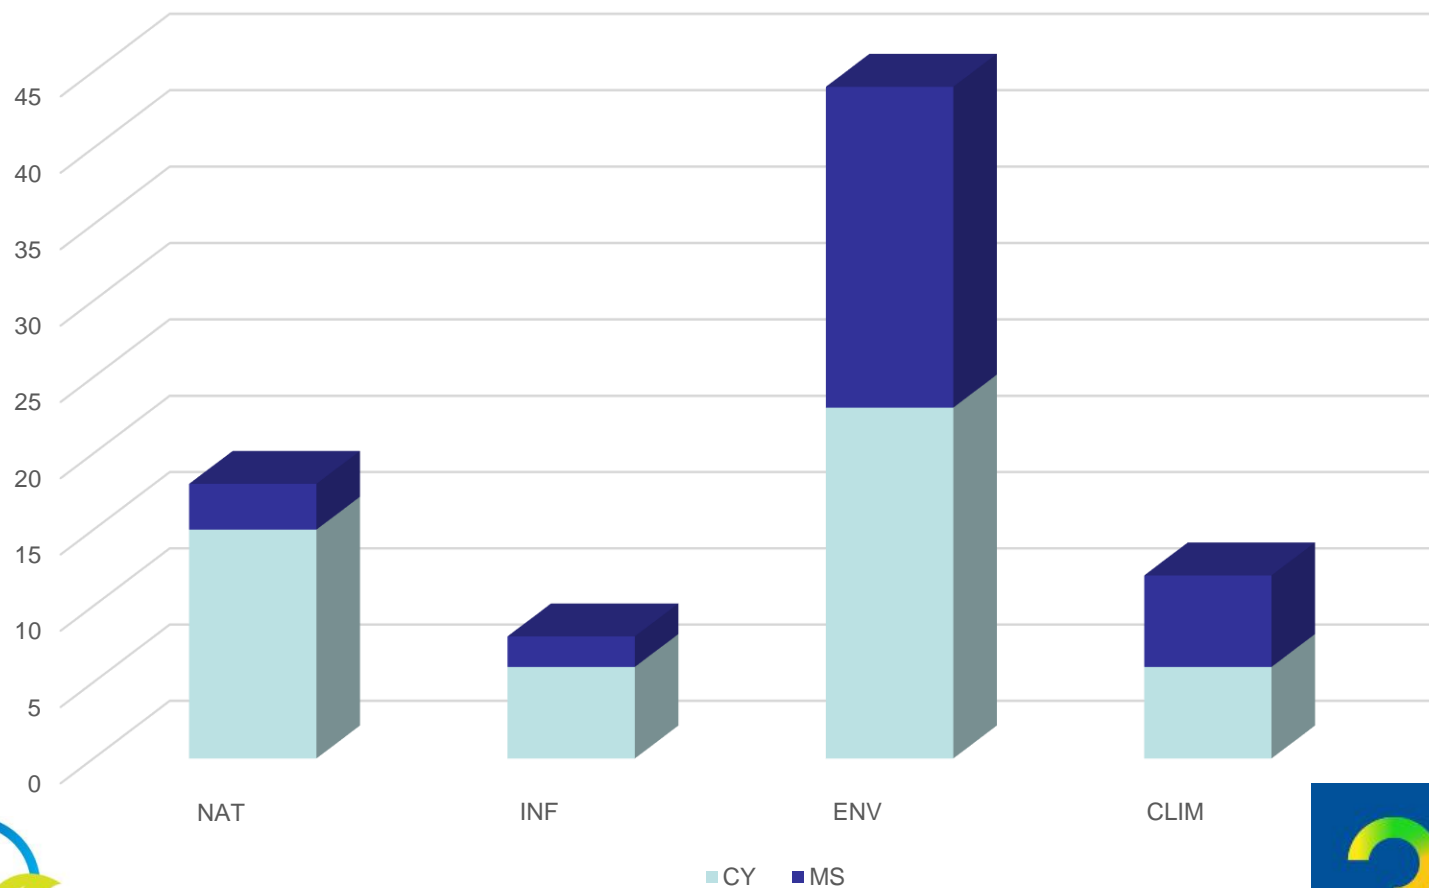

Γιατί να επιλέξω το Πρόγραμμα LIFE;

- Καταλυτικό ρόλο
- Το ιδανικό εργαλείο επίδειξης
- Επιτυχημένο εργαλείο από το 1992

LIFE – 30 Χρόνια προσφοράς...

- σε έργα και δράσεις
- στην εφαρμογή του περιβαλλοντικού κεκτημένου
- στη δημιουργία πράσινων θέσεων εργασίας
- στην προώθηση βέλτιστων πρακτικών
- στη βελτίωση της περιβαλλοντικής πολιτικής
- στην προώθηση συνεργασιών και δικτύωσης

Κύπρου έργα...

- Συνολικά 82 έργα από το 1992

	NAT	INF	ENV	CLIM	TOTAL
CY	15	6	23	6	50
MS	3	2	21	6	32
	18	8	44	12	82

- Μόνο την τελευταία δεκαετία >€ 64 εκ.

Συμμετοχή Κύπρου 1992 - 2020

Έργα για τη φύση & τη βιοποικιλότητα